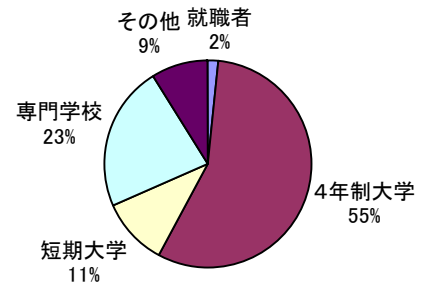

# 進路先

本校の進路状況： 進学・就職等の3学科の割合はグラフのとおりです。

進学については、普通科は一般推薦・一般入試・センター試験利用入試での進学です。  
総合ビジネス科・デザイン表現科については、指定校推薦での入学が多く見られます。

就職については、近年不況のために厳しいものがありますが、地元の製造業・小売業・金融保険・サービス業などを中心に求人をお願いしています。

総合ビジネス科 (24年度)

デザイン表現科 (24年度)

普通科 (平成24年度)

## 主な進学先 (過去5年間)