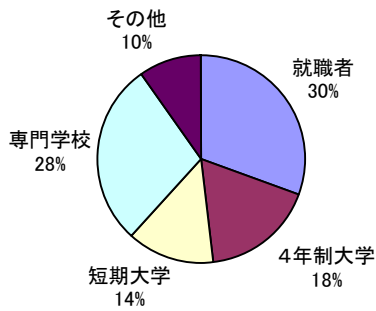

# 進路先

本校の進路状況： 進学・就職等の3学科の割合はグラフのとおりです。

進学については、普通科は一般推薦・一般入試・センター試験利用入試での進学です。  
総合ビジネス科・デザイン表現科については、指定校推薦での入学が多く見られます。

就職については、近年不況のために厳しいものがありますが、地元の製造業・小売業・金融保険・サービス業などを中心に求人をお願いしています。

総合ビジネス科 (24年度)

デザイン表現科 (24年度)

普通科 (平成24年度)

## 主な進学先 (過去5年間)