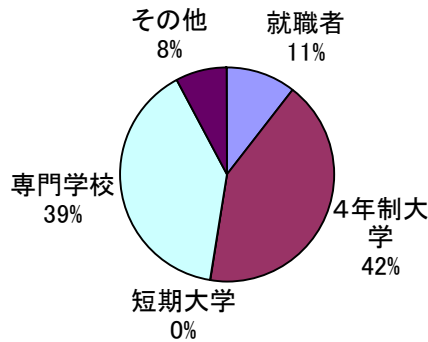

# 進路先

本校の進路状況： 進学・就職等の3学科の割合はグラフのとおりです。

進学については、普通科は一般推薦・一般入試・センター試験利用入試での進学です。  
総合ビジネス科・デザイン表現科については、指定校推薦での入学が多く見られます。

就職については、近年不況のために厳しいものがありますが、地元の製造業・小売業・金融保険・サービス業などを中心に求人をお願いしています。

総合ビジネス科 (24年度)

デザイン表現科 (24年度)

普通科 (平成24年度)

## 主な進学先 (過去5年間)