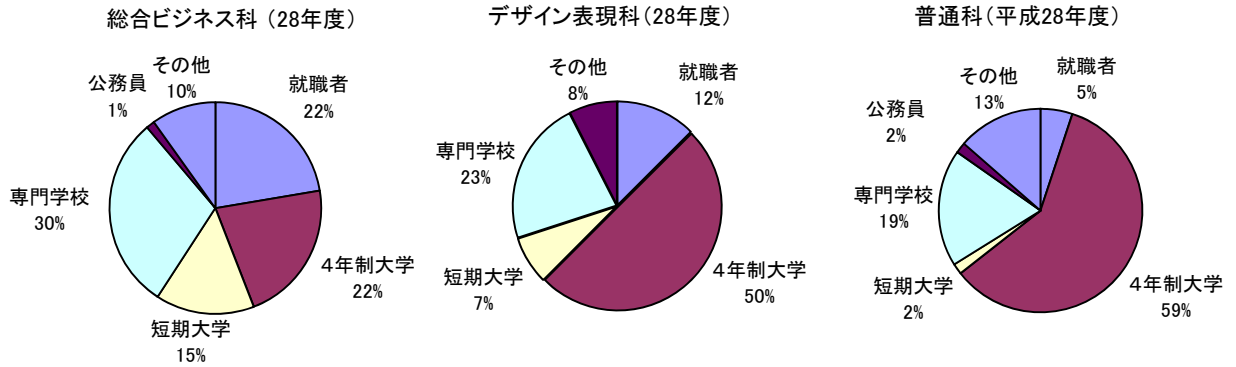

進路先

本校の進路状況： 進学・就職等の3学科の割合はグラフのとおりです。
 進学については、普通科は一般推薦・一般入試・センター試験利用入試での進学です。
 総合ビジネス科・デザイン表現科については、指定校推薦での入学が多く見られます。
 就職については、近年不況のために厳しいものがありますが、地元の製造業・小売業・金融保険・サービス業などを中心に求人をお願いしています。

主な進学先 (過去5年間)