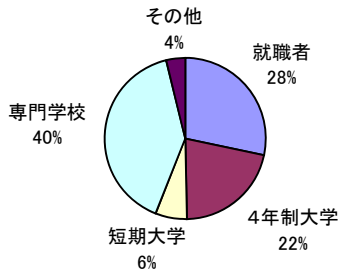

進路先

平成30年3月卒業生

本校の進路状況： 進学・就職等の3学科の割合はグラフのとおりです。
 進学については、普通科は推薦・一般入試・センター試験利用入試での進学です。
 総合ビジネス科・デザイン表現科については、指定校推薦、AO入試での入学が多く見られます。
 就職については、求人状況は製造業を中心に上昇傾向です。主に地元企業に多く就職している傾向が見られます。

総合ビジネス科 (30年度)

デザイン表現科 (30年度)