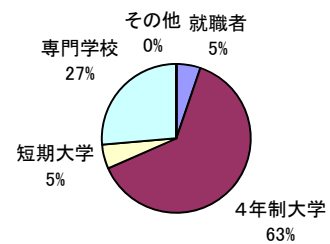

進路先

平成30年3月卒業生

本校の進路状況： 進学・就職等の3学科の割合はグラフのとおりです。
 進学については、普通科は推薦・一般入試・センター試験利用入試での進学です。
 総合ビジネス科・デザイン表現科については、指定校推薦、AO入試での入学が多く見られます。
 就職については、求人状況は製造業を中心に上昇傾向です。主に地元企業に多く就職している傾向が見られます。

総合ビジネス科 (30年度)

デザイン表現科 (30年度)

普通科 (平成30年度)

主な進学先 (過去5年間)

4年制大学

和歌山大学 神戸市外国語大学 琉球大学 高知工科大学 鳥取環境大学 静岡県立大学 長岡造形大学 鳥取大学 沖縄県立芸術大学 関西大学 立命館大学 京都産業大学 近畿大学 龍谷大学 摂南大学 桃山学院大学 京都外国語大学 平安女学院大学 佛教大学 松本歯科大学 京都橘大学 京都ノートルダム女子大学 大阪大谷大学 四天王寺大学 大阪商業大学 大阪経済大学 大阪産業大学 大阪工業大学 大阪経済法科大学 関西福祉科学大学 阪南大学 大阪体育大学 大阪芸術大学 大阪成蹊大学 嵯峨美術大学 成安造形大学 中京大学 大阪電気通信大学 岡山理科大学 関西外国語大学 甲南女子大学 羽衣国際大学 プール学院大学 愛知工業大学 東北福祉大学 大阪河崎リハビリテーション大学 駒澤大学 金沢工業大学 東京工科大学 東京都市大学 創価大学 日本大学 法政大学 流通経済大学 相愛大学 大阪樟蔭女子大学 長浜バイオ大学 帝塚山学院大学 大手前大学 東京医療保健大学 和歌山信愛大学 京都先端科学大学 名古屋商科大学 関西医療大学など