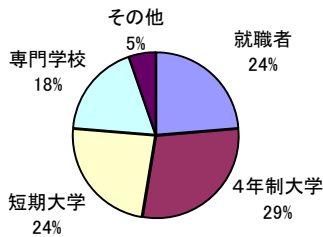

進路先

平成30年3月卒業生

本校の進路状況： 進学・就職等の3学科の割合はグラフのとおりです。
 進学については、普通科は推薦・一般入試・センター試験利用入試での進学です。
 総合ビジネス科・デザイン表現科については、指定校推薦、AO入試での入学が多く見られます。
 就職については、求人状況は製造業を中心に上昇傾向です。主に地元企業に多く就職している傾向が見られます。

総合ビジネス科 (30年度)

デザイン表現科 (30年度)